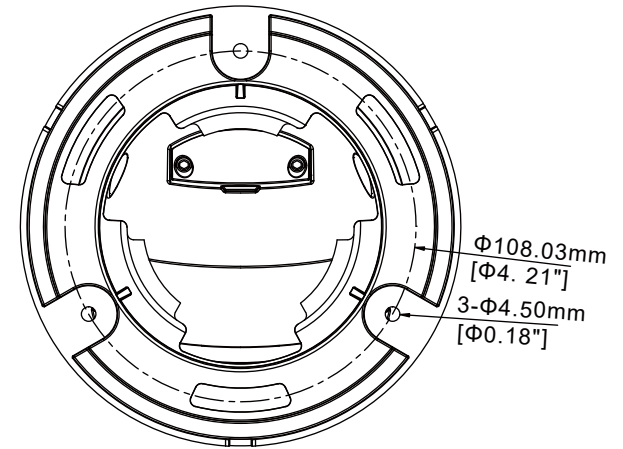

MCA

big eyeball (varifocal)

Dimensions

Accessories

RS-CXH-I

RS-CXH-J

海螺MCA安装图