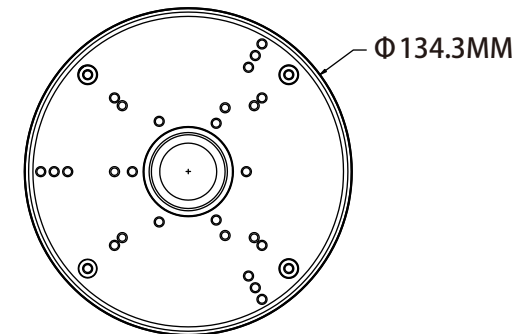

MCA

big eyeball (varifocal)

Dimensions

Accessories

RS-CXH-I

RS-CXH-J

海螺MCA安装图