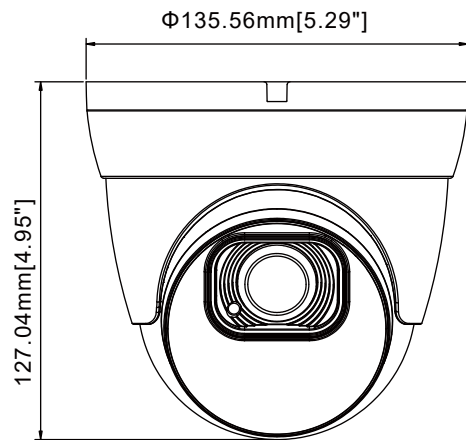

MCA

big eyeball (varifocal)

Dimensions

Accessories

RS-CXH-I

RS-CXH-J

海螺MCA安装图