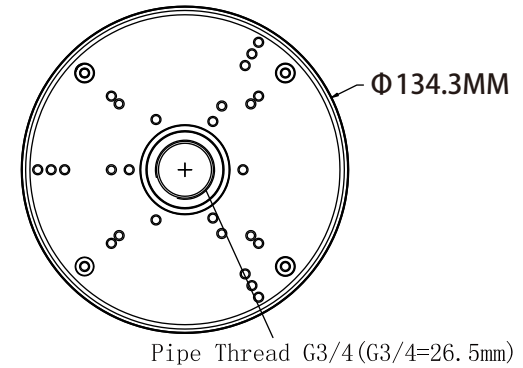

MCA

big eyeball (varifocal)

Dimensions

Accessories

RS-CXH-I

RS-CXH-J

海螺MCA安装图