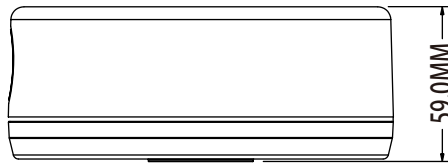

MCA

big eyeball (varifocal)

Dimensions

Accessories

RS-CXH-I

RS-CXH-J

海螺MCA安装图