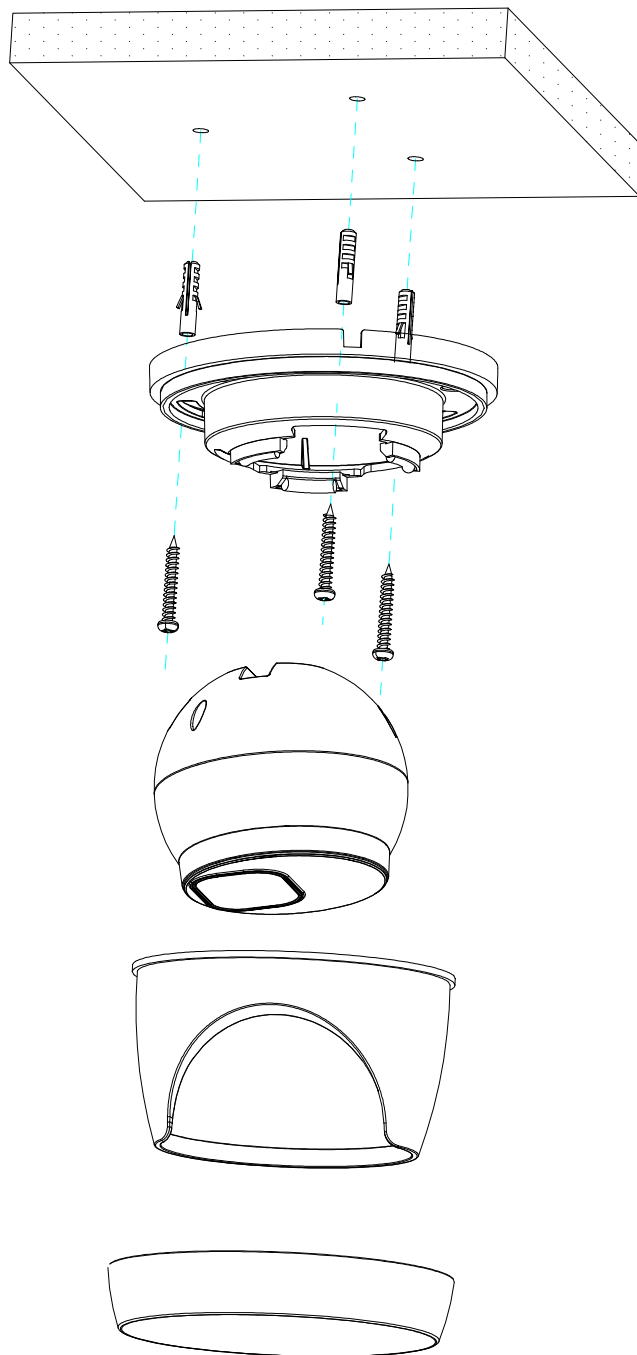

MCA

big eyeball (varifocal)

Dimensions

Accessories

RS-CXH-I

RS-CXH-J

海螺MCA安装图